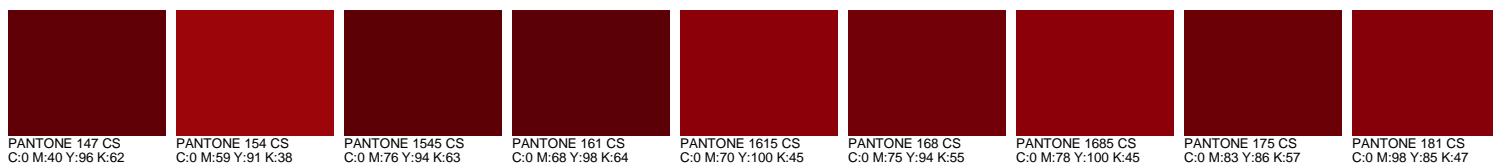

PANTONE 158 CS  
C:0 M:66 Y:97 K:0

PANTONE 1585 CS  
C:0 M:71 Y:96 K:0

PANTONE 165 CS  
C:0 M:71 Y:95 K:0

PANTONE 1655 CS  
C:0 M:76 Y:96 K:0

PANTONE 172 CS  
C:0 M:75 Y:84 K:0

PANTONE Warm Red CS  
C:0 M:80 Y:74 K:0