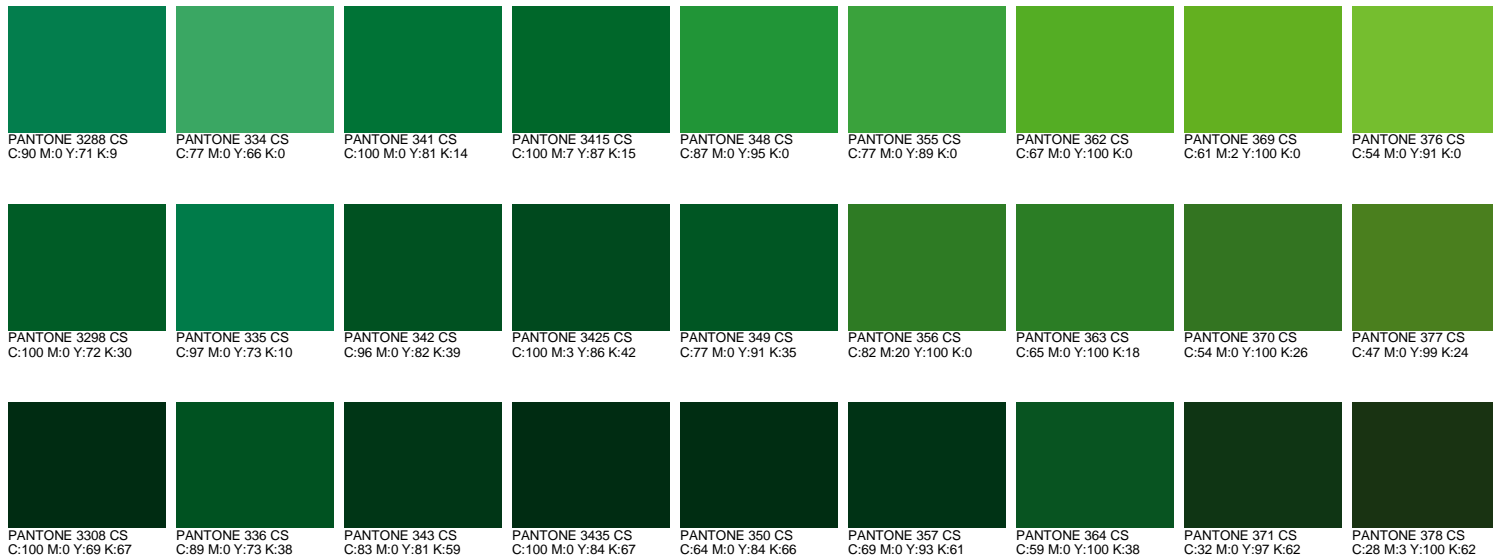

PANTONE 3405 CS  
C:72 M:0 Y:74 K:0

PANTONE 347 CS  
C:75 M:0 Y:86 K:0

PANTONE 354 CS  
C:69 M:0 Y:82 K:0

PANTONE 361 CS  
C:65 M:0 Y:89 K:0

PANTONE 368 CS  
C:54 M:0 Y:89 K:0

PANTONE 375 CS  
C:48 M:0 Y:87 K:0