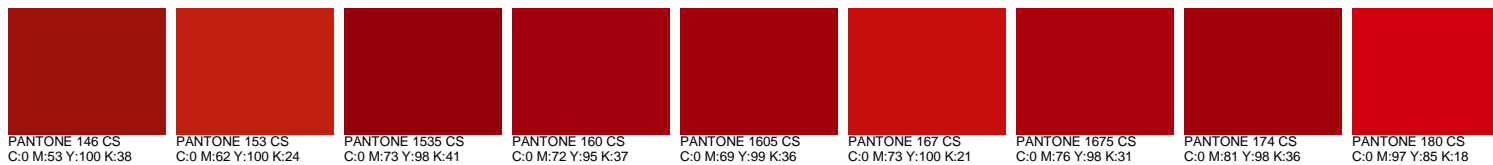

PANTONE 158 CS  
C:0 M:66 Y:97 K:0

PANTONE 1585 CS  
C:0 M:71 Y:96 K:0

PANTONE 165 CS  
C:0 M:71 Y:95 K:0

PANTONE 1655 CS  
C:0 M:76 Y:96 K:0

PANTONE 172 CS  
C:0 M:75 Y:84 K:0

PANTONE Warm Red CS  
C:0 M:80 Y:74 K:0